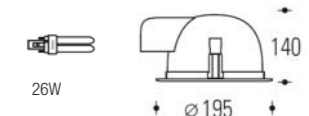

**2X 26W TC-D Compact Fluorescent**

26W

LOR 48%

**2x 26W TC-D Compact Fluorescent**

26W

LOR 55%

**2x 26W TC-D Compact Fluorescent**

26W