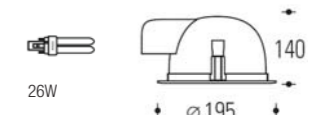

**2X 26W TC-D Compact Fluorescent**

26W

LOR 48%

**2x 26W TC-D Compact Fluorescent**

26W

LOR 55%

**2x 26W TC-D Compact Fluorescent**

26W